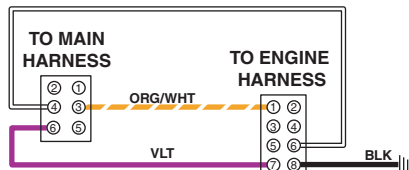

**VANGUARD MODELS:**  
 S/N: 2015474846 & BELOW:  
 5401150 (OGURA CLUTCH)  
 5405104 (WARNER CLUTCH)

**CYCLONIC MODELS:**  
 5409224

S/N: 2015474847 & ABOVE:  
 5409294

IGNITION SWITCH POSITION	CIRCUIT MAKE
1. OFF	G & M & A
2. RUN	B & L & A
3. START	B & L & S

**VANGUARD MODELS**  
 (S/N: 2015484846 & BELOW)

**JUMPER HARNESS - 5401204**  
 (S/N: 2015474846 & BELOW)

**BRIGGS & STRATTON ENGINE**  
 (VANGUARD MODELS)

**CYCLONIC MODELS**

**JUMPER HARNESS - 5409286**  
 (CYCLONIC MODELS)