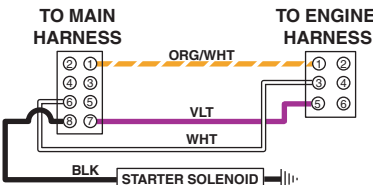

**VANGUARD MODELS:**  
 S/N: 2015474846 & BELOW:  
 5401150 (OGURA CLUTCH)  
 5405104 (WARNER CLUTCH)

**CYCLONIC MODELS:**  
 5409224

S/N: 2015474847 & ABOVE:  
 5409294

IGNITION SWITCH POSITION	CIRCUIT MAKE
1. OFF	G & M & A
2. RUN	B & L & A
3. START	B & L & S

**VANGUARD MODELS**  
 (S/N: 2015484846 & BELOW)

**JUMPER HARNESS - 5401204**  
 (S/N: 2015474846 & BELOW)

**BRIGGS & STRATTON ENGINE**  
 (VANGUARD MODELS)

**CYCLONIC MODELS**

**JUMPER HARNESS - 5409286**  
 (CYCLONIC MODELS)