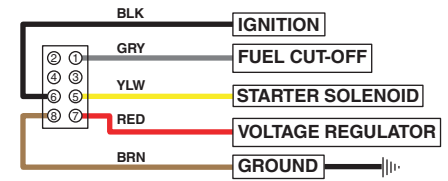

**VANGUARD MODELS:**  
 S/N: 2015474846 & BELOW:  
 5401150 (OGURA CLUTCH)  
 5405104 (WARNER CLUTCH)

**CYCLONIC MODELS:**  
 5409224

S/N: 2015474847 & ABOVE:  
 5409294

IGNITION SWITCH POSITION	CIRCUIT MAKE
1. OFF	G & M & A
2. RUN	B & L & A
3. START	B & L & S

**VANGUARD MODELS**  
 (S/N: 2015484846 & BELOW)

**JUMPER HARNESS - 5401204**  
 (S/N: 2015474846 & BELOW)

**BRIGGS & STRATTON ENGINE**  
 (VANGUARD MODELS)

**CYCLONIC MODELS**

**JUMPER HARNESS - 5409286**  
 (CYCLONIC MODELS)